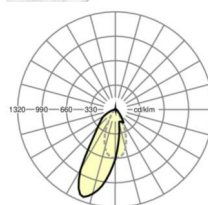

## Оптика

Оснастка	LED, цветопередача/оттенок света CRI ≥ 80 / 3000K
Допуск для координаты цветности (MacAdam)	3SDCM
Фотобиологическая безопасность (светильник)	RG1
Номинальный световой поток	9413lm
Срок службы LED	50000h L80/B10 (Tq 25°C)
светоотдача светильников	135lm/W
Угол излучения	20°
UGR поп./вдоль	18.6 / 21.9

## Механика

цвет корпуса	белый стандартный для электротехники RAL 9016
размеры (LxWxH/DxH)	1531mm x 55mm x 37mm
вес (нетто)	2kg
Вид монтажа	сборка трековых систем, световая структура

## DEEP-LINK

<https://www.regiolux.de/ru/article/19455004110>

Ссылка	LED 10000lm 830
ηLB	100 %
Φ ↓/↑	98 % / 2 %
UGR поп./вдоль	18.6 / 21.9

размеры

L	1531 mm	Длина
B	55 mm	Ширина
H	37 mm	Высота