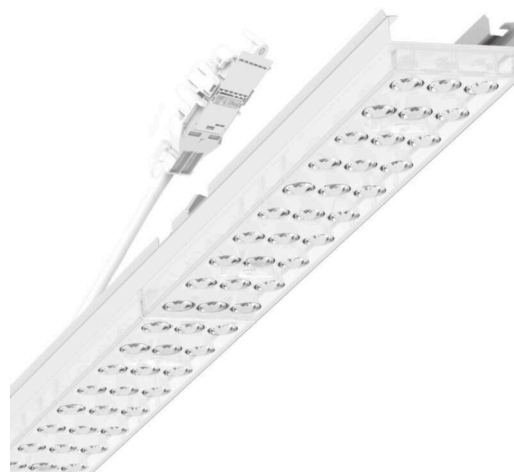

прибородержатель переменный - Individual.Lens.Optic - прямой несимметричный свет - без видимых стыков

Ламподержатель из оцинкованного стального профиля, поверхность покрыта лаком на полиэфирной смоле. Крепление без инструментов с нажимными затворами, встроенными в конструкцию, обеспечивают защиту от кражи и взлома. В трековой шине может устанавливаться с левой или правой стороны и позиционироваться по-разному. Цвет корпуса белый стандартный для электротехники RAL 9016; Прямое несимметричное излучение, распределение света посредством линзы «Individual.Lens.Optic» из пластика ПММА. Оптика отдельных линз делает сборку и установку предельно удобными, плоскость легко чистится. Тройные ряды из отдельных линз и лампо-/прибородержатели, идеально согласованные между собой, обеспечивают цельный вид без стыков и неравномерностей. Подключение к электросети через присоединительный провод длиной 1 м для свободного позиционирования прибородержателя в световой полосе и 3-полюсную втычную деталь для быстрой сборки со свободным выбором фаз. Сменные блоки, позволяющие легко модернизировать освещение, существенно продлевают срок службы всей осветительной установки.

## Оптика

Оснастка	LED, цветопередача/оттенок света CRI ≥ 80 / 3000K
Допуск для координаты цветности (MacAdam)	3SDCM
Фотобиологическая безопасность (светильник)	RG1
Номинальный световой поток	9413lm
Срок службы LED	50000h L80/B10 (Tq 25°C)
светоотдача светильников	135lm/W
Угол излучения	20°
UGR поп./вдоль	18.6 / 21.9

## Механика

цвет корпуса	белый стандартный для электротехники RAL 9016
размеры (LxWxH/DxH)	1531mm x 55mm x 37mm
вес (нетто)	2kg
Вид монтажа	сборка трековых систем, световая структура

## DEEP-LINK

<https://www.regiolux.de/ru/article/19455004110>

Ссылка	LED 10000lm 830
ηLB	100 %
Φ ↓/↑	98 % / 2 %
UGR поп./вдоль	18.6 / 21.9

размеры

L	1531 mm	Длина
B	55 mm	Ширина
H	37 mm	Высота